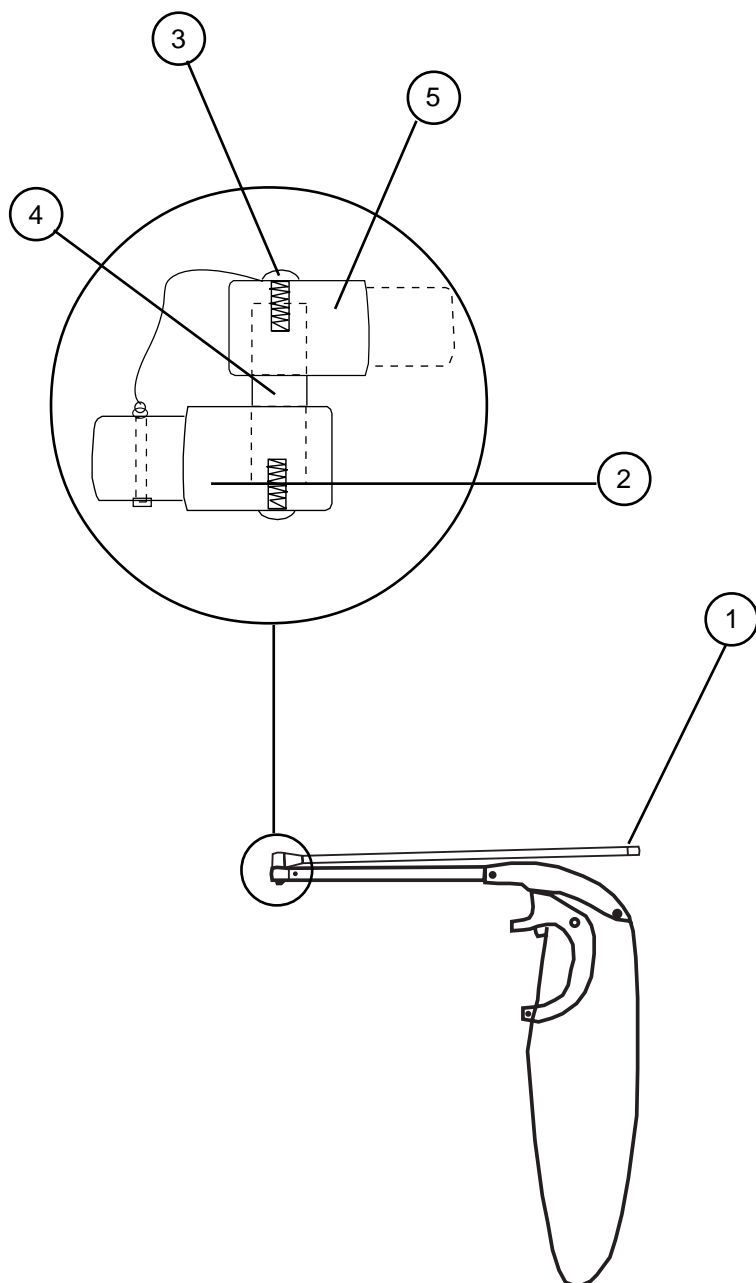

- 7 -12562151 : Came safran  
Plastic cam  
Rudernock
- 8 - 12562152 : Goupille  
Pin  
Sprengbolzen
- 9 - 12562130 : Lame safran bravo 2ins  
Ruder blade white  
Ruderblatt weiss
- 10- 99226310: Vis réglage casting inf. Bravo  
Adjustment screw  
Schraube Ruderblatt
- 11- 99056239 (x10): Ecrou indessérable D8  
Nylstop nut  
Selbstsichernde Mutter

- 12- 12500030: Casting inf. gouv  
Lower rudder casting  
Unteres Rudergehäuse
- 13- 12562153: Pene safran  
Plunger  
Gegenstück Rudernock
- 14- 12562154: Ressort inox  
Spring  
Feder
- 15- 12562155: Vis safran delrin  
Tension screw  
Delrinschraube
- 16- 99502130: Insert lame de safran  
Sheave pin rudder blade  
Bolzen Ruderblatt
- 17- 12562156 : Entretoise supérieure  
Upper rudder bushing
- 18- 12562157 : Entretoise inférieure  
Lower rudder bushing

## 12501300 : Stick/Tiller extension/Pinne

- 1 - 12501390 : Embout de stick Bravo  
Tiller extension end cap  
Pinnen-Endstück
- 2 - 12501393 : Embout bras de gouvernail  
Tiller end cap  
Ruderarmendstück
- 3 - 99226310 : Vis  
Screw  
Schraube
- 4 - 12501392 : Tendon gouvernail Bravo  
Tiller tendon
- 5 - 12501391 : Embout connection stick  
Tiller connector cap