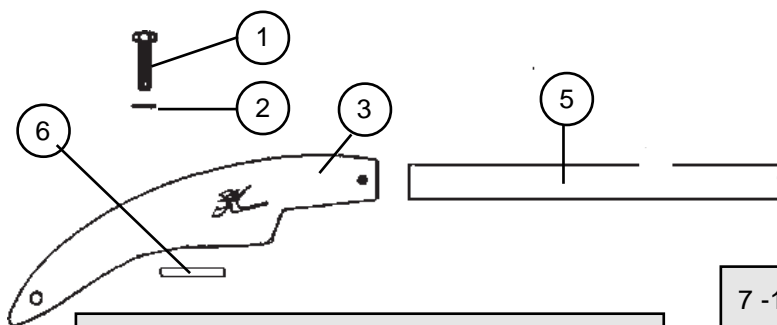

HOBIE BRAVO

12562100 : Gouvernail/Rudder assembly/Ruderanlage

- 1 - 99226235: Vis casting
  Casting.bolt
  Schraube Gußteil
- 2 - 99226260: Rondelle plate D8
  Washer D8
  Unterlegscheibe D8
- 3 - 12500020: Casting supérieur Gouv.
  Upper rudder casting
  Oberes Rudergehäuse
- 5 - :
  Tube de Gouvernail nu noir
  Tiller tube black
  Ruderrohr schwarz roh
- 6 - 12500040 : Platine dural
  Cam plate
  Platine f. oberes Rudergehäuse

- 7 -12562151 : Came safran
  Plastic cam
  Rudernock
- 8 - 12562152 : Goupille
  Pin
  Sprengbolzen
- 9 - 12562130 : Lame safran bravo 2ins
  Ruder blade white
  Ruderblatt weiss
- 10- 99226310: Vis réglage casting inf. Bravo
  Adjustment screw
  Schraube Ruderblatt
- 11- 99056239 (x10): Ecrou indessérable D8
  Nylstop nut
  Selbstsichernde Mutter