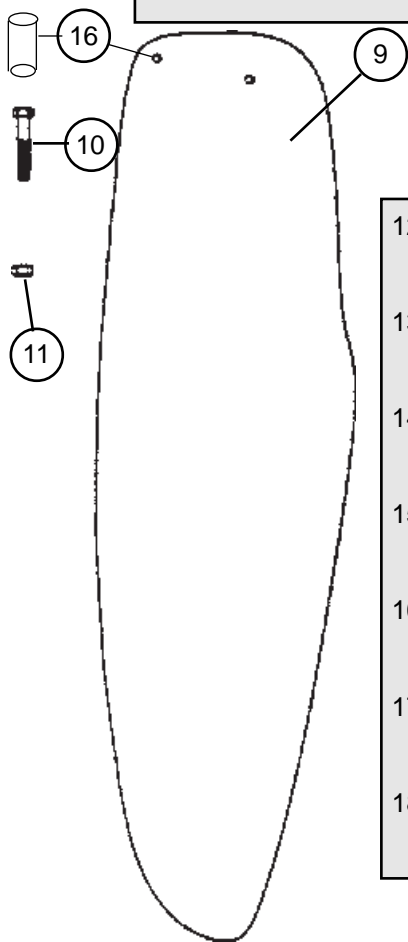

HOBIE BRAVO

12562100 : Gouvernail/Rudder assembly/Ruderanlage

- 1 - 99226235: Vis casting
  Casting.bolt
  Schraube Gußteil
- 2 - 99226260: Rondelle plate D8
  Washer D8
  Unterlegscheibe D8
- 3 - 12500020: Casting supérieur Gouv.
  Upper rudder casting
  Oberes Rudergehäuse
- 5 - :
  Tube de Gouvernail nu noir
  Tiller tube black
  Ruderrohr schwarz roh
- 6 - 12500040 : Platine dural
  Cam plate
  Platine f. oberes Rudergehäuse

- 7 -12562151 : Came safran
  Plastic cam
  Rudernock
- 8 - 12562152 : Goupille
  Pin
  Sprengbolzen
- 9 - 12562130 : Lame safran bravo 2ins
  Ruder blade white
  Ruderblatt weiss
- 10- 99226310: Vis réglage casting inf. Bravo
  Adjustment screw
  Schraube Ruderblatt
- 11- 99056239 (x10): Ecrou indessérable D8
  Nylstop nut
  Selbstsichernde Mutter

- 12- 12500030: Casting inf. gouv
  Lower rudder casting
  Unteres Rudergehäuse
- 13- 12562153: Pene safran
  Plunger
  Gegenstück Rudernock
- 14- 12562154: Ressort inox
  Spring
  Feder
- 15- 12562155: Vis safran delrin
  Tension screw
  Delrinschraube
- 16- 99502130: Insert lame de safran
  Sheave pin rudder blade
  Bolzen Ruderblatt
- 17- 12562156 : Entretoise supérieure
  Upper rudder bushing
- 18- 12562157 : Entretoise inférieure
  Lower rudder bushing