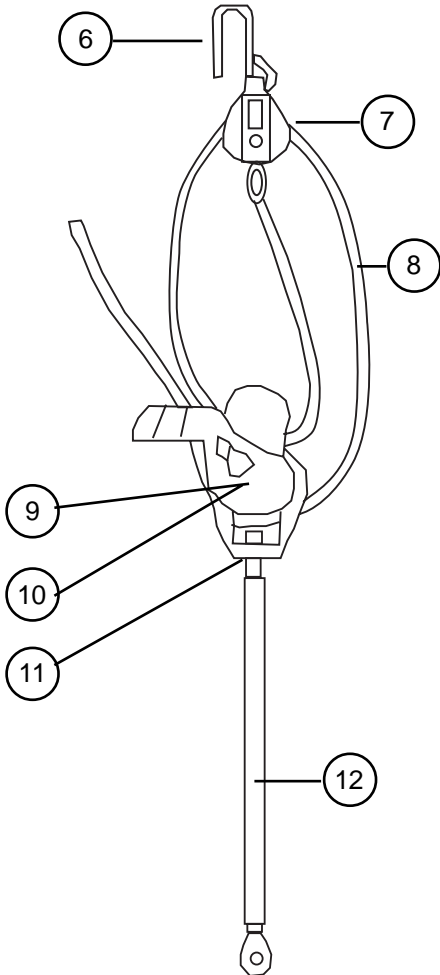

HOBIE BRAVO
Grand-voile couleur/Color main sail/Großsegel farbig
12530100

- 1 - 12534000 : Jeu de lattes GV Bravo
  Main batten set
  Lattensatz
- 2 - 12534003 : Latte GV n° 3
  Main batten n° 3
  Großsegellatten n° 3
- 3 - 12534002 : Latte GV n° 2
  Main batten n° 2
  Großsegellatten n° 2
- 4 - 12534001 : Latte GV n° 1
  Main batten n° 1
  Großsegellatten n° 1
- 5 - 12534900 : Embout de latte
  Main batten end cap
  Großsegellatten-Endstück

- 6 - 12500200 : Crochet palan Bravo
  Hook mainsheet system
  Haken Großschotsystem
- 7 - 12570100 : Poulie de bôme
  Boom block
  Baumblock
- 8 - 12570410 : Ecoute de GV
  Mainsheet line
  Großschotleine
- 9 - 12570150 : Poulie inférieur de palan GV
  lower block
  Block unten
- 10 - 99226250 : Ecrou palan
  Mainsheet nut
  Großschotmutter
- 11 - 99226245 : Ecrou
  Low pro nut
  Mutter
- 12 - 12570200 : Kit fixation palan GV
  Mainsheet attachment assembly

Option :
12502800 : Bôme/Boom/Baum