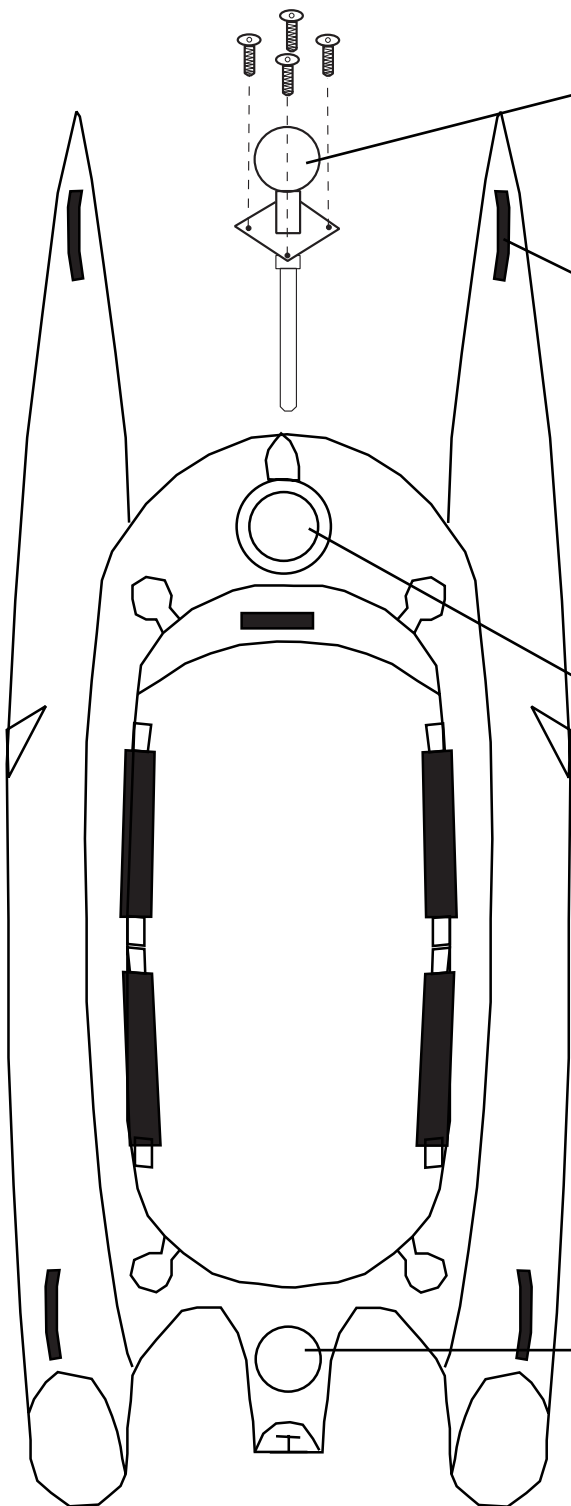

# HOBIE BRAVO

**HOBIE BRAVO**  
**12556000 - Coque/Hull/Rumpf**

- 12562690 : Emplanture mât sphérique  
Mast ball  
Mastfuss
- 12562695 : Plaque emplanture de mât  
Mast step  
Mastfusspfanne

- 12556090 : Poignée de portage  
Handle  
Griff

- 60010390 : Trappe de visite avant  
Forward hatch  
Luckendeckel vorne
- 60010960 : jeu Joints trappe de visite avant  
Forward hatch gasket set  
Dichtungssatz für Luckendeckel vorne

- 60010905 : Trappe de visite arrière  
Rear hatch  
Luckendeckel hinten
- 60010906 : Bague trappe de visite arrière  
Backup ring rear hatch  
Ringe für Luckendeckel hinten
- 60010907 : Joint trappe de visite arrière  
rear hatch gasket  
Dichtung für Luckendeckel hinten