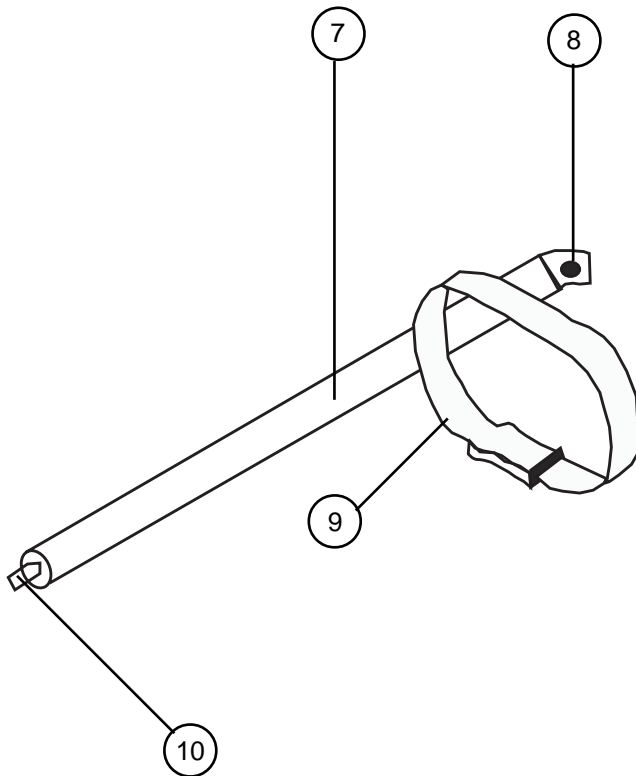

- 1 - 12563000 : Cadre A complet
  A Frame complete
- 2 - 12563012 : Ecrou bouton cadre A
  Mast keeper knob
- 3 - 12563010 : Pontet cadre A
  Padeye A frame
- 4 - 12563011 : Taquet coinreur
  Camcleat
  Klemme
- 5 - 12563013 : Kit charnière cadre A
  Hinge/gate assembly
- 6 - 99226305 : Vis
  Screw
  Schraube
- 7 - 12563100 : Kit support vertical
  Vertical support assembly
- 8 - 12563110 : Connecteur pour cadre A
  A frame connector
- 9 - 12563111 : Sangle enrouleur avec clip
  Furler strap with clip
- 10 - 12563112 : Base support vertical
  Vertical support base