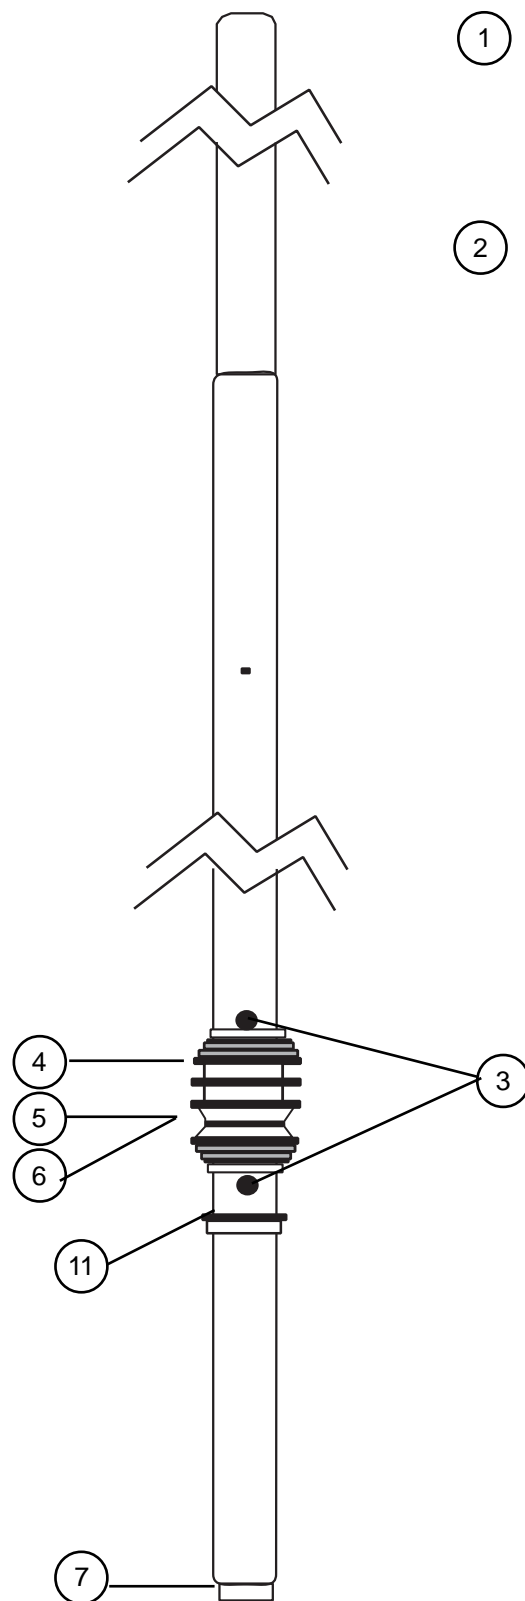

- 99220048 (x10) : Joint de vidange  
Drain gasket  
Dichtung Ablassschraube
- 99056232 (x10) : Bouchon de vidange  
Drain Plug  
Ablassschraube

- 12556050 : Fémelot supérieur  
Upper pintle  
Ruderbeschlag ober

## 12501300 : Stick/Tiller extension/Pinne

- 1 - 12501390 : Embout de stick Bravo  
Tiller extension end cap  
Pinnen-Endstück
- 2 - 12501393 : Embout bras de gouvernail  
Tiller end cap  
Ruderarmendstück
- 3 - 99226310 : Vis  
Screw  
Schraube
- 4 - 12501392 : Tendon gouvernail Bravo  
Tiller tendon
- 5 - 12501391 : Embout connection stick  
Tiller connector cap

## Cadre A & Support vertical / A Frame & Vertical Support

- 1 - 12563000 : Cadre A complet  
A Frame complete
- 2 - 12563012 : Ecrou bouton cadre A  
Mast keeper knob
- 3 - 12563010 : Pontet cadre A  
Padeye A frame
- 4 - 12563011 : Taquet coinreur  
Camcleat  
Klemme
- 5 - 12563013 : Kit charnière cadre A  
Hinge/gate assembly
- 6 - 99226305 : Vis  
Screw  
Schraube
- 7 - 12563100 : Kit support vertical  
Vertical support assembly
- 8 - 12563110 : Connecteur pour cadre A  
A frame connector
- 9 - 12563111 : Sangle enrouleur avec clip  
Furler strap with clip
- 10 - 12563112 : Base support vertical  
Vertical support base

**HOBIE BRAVO**  
**Mât/Mast/Mast**  
**12542700 (complet/complete/komplett)**

- 1 - 12542780 : Comptip Bravo  
Comptip Bravo
- 2 - 12542701 : Mât Bravo sans Comptip  
Lower mast Bravo
- 3 - 12542781 : Axe à oeil mât Bravo  
Eyelet post
- 4 - 12542785 : Collier plastique mât Bravo  
Mast collar
- 5 - 12542783 : Roulement mât Bravo  
Mast bearing
- 6 - 12542782 : Bille delrin mât Bravo  
Delrin balls
- 7 - 12500010 : Base de mât  
Mast base
- 8 - 99500082 : Flotteur de mât  
Mast head floating device  
Torpedo
- 9 - 99500083 : Fixation flotteur de mât  
Mast float attachment strap
- 10 - 99226275 : Vis  
Screw  
Schraube
- 11 - 12542784 : Bout enrouleur de mât  
Furler line