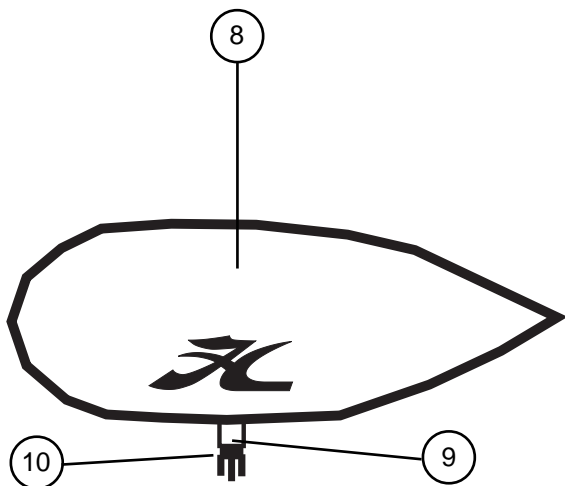

HOBIE BRAVO
Mât/Mast/Mast
12542700 (complet/complete/komplett)

- 1 - 12542780 : Comptip Bravo
  Comptip Bravo
- 2 - 12542701 : Mât Bravo sans Comptip
  Lower mast Bravo
- 3 - 12542781 : Axe à oeil mât Bravo
  Eyelet post
- 4 - 12542785 : Collier plastique mât Bravo
  Mast collar
- 5 - 12542783 : Roulement mât Bravo
  Mast bearing
- 6 - 12542782 : Bille delrin mât Bravo
  Delrin balls
- 7 - 12500010 : Base de mât
  Mast base
- 8 - 99500082 : Flotteur de mât
  Mast head floating device
  Torpedo
- 9 - 99500083 : Fixation flotteur de mât
  Mast float attachment strap
- 10 - 99226275 : Vis
  Screw
  Schraube
- 11 - 12542784 : Bout enrouleur de mât
  Furler line