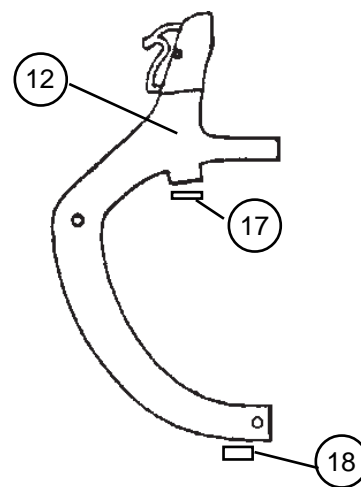

## 12562100 : Gouvernail/Rudder assembly/Ruderanlage

- 1 - 99226235: Vis casting  
Casting.bolt  
Schraube Gußteil
- 2 - 99226260: Rondelle plate D8  
Washer D8  
Unterlegscheibe D8
- 3 - 12500020: Casting supérieur Gouv.  
Upper rudder casting  
Oberes Rudergehäuse
- 5 - :  
Tube de Gouvernail nu noir  
Tiller tube black  
Ruderrohr schwarz roh
- 6 - 12500040 : Platine dural  
Cam plate  
Platine f. oberes Rudergehäuse

- 7 -12562151 : Came safran  
Plastic cam  
Rudernock
- 8 - 12562152 : Goupille  
Pin  
Sprengbolzen
- 9 - 12562130 : Lame safran bravo 2ins  
Ruder blade white  
Ruderblatt weiss
- 10- 99226310: Vis réglage casting inf. Bravo  
Adjustment screw  
Schraube Ruderblatt
- 11- 99056239 (x10): Ecrou indessérable D8  
Nylstop nut  
Selbstsichernde Mutter

- 12- 12500030: Casting inf. gouv  
Lower rudder casting  
Unteres Rudergehäuse
- 13- 12562153: Pene safran  
Plunger  
Gegenstück Rudernock
- 14- 12562154: Ressort inox  
Spring  
Feder
- 15- 12562155: Vis safran delrin  
Tension screw  
Delrinschraube
- 16- 99502130: Insert lame de safran  
Sheave pin rudder blade  
Bolzen Ruderblatt
- 17- 12562156 : Entretoise supérieure  
Upper rudder bushing
- 18- 12562157 : Entretoise inférieure  
Lower rudder bushing

## 12501300 : Stick/Tiller extension/Pinne

- 1 - 12501390 : Embout de stick Bravo  
Tiller extension end cap  
Pinnen-Endstück
- 2 - 12501393 : Embout bras de gouvernail  
Tiller end cap  
Ruderarmendstück
- 3 - 99226310 : Vis  
Screw  
Schraube
- 4 - 12501392 : Tendon gouvernail Bravo  
Tiller tendon
- 5 - 12501391 : Embout connection stick  
Tiller connector cap