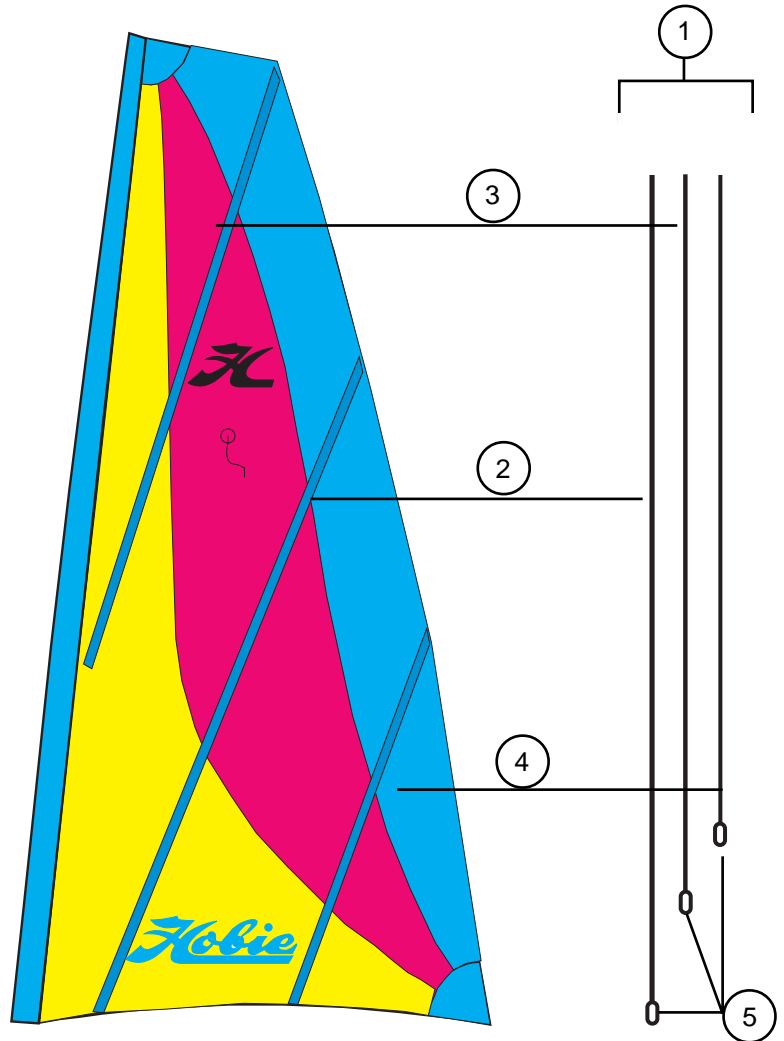

HOBIE BRAVO
Grand-voile couleur/Color main sail/Großsegel farbig
12530100

- 1 - 12534000 : Jeu de lattes GV Bravo
  Main batten set
  Lattensatz
- 2 - 12534003 : Latte GV n° 3
  Main batten n° 3
  Großsegellatten n° 3
- 3 - 12534002 : Latte GV n° 2
  Main batten n° 2
  Großsegellatten n° 2
- 4 - 12534001 : Latte GV n° 1
  Main batten n° 1
  Großsegellatten n° 1
- 5 - 12534900 : Embout de latte
  Main batten end cap
  Großsegellatten-Endstück

- 6 - 12500200 : Crochet palan Bravo
  Hook mainsheet system
  Haken Großschotsystem
- 7 - 12570100 : Poulie de bôme
  Boom block
  Baumblock
- 8 - 12570410 : Ecoute de GV
  Mainsheet line
  Großschotleine
- 9 - 12570150 : Poulie inférieur de palan GV
  lower block
  Block unten
- 10 - 99226250 : Ecrou palan
  Mainsheet nut
  Großschotmutter
- 11 - 99226245 : Ecrou
  Low pro nut
  Mutter
- 12 - 12570200 : Kit fixation palan GV
  Mainsheet attachment assembly

Option :
12502800 : Bôme/Boom/Baum